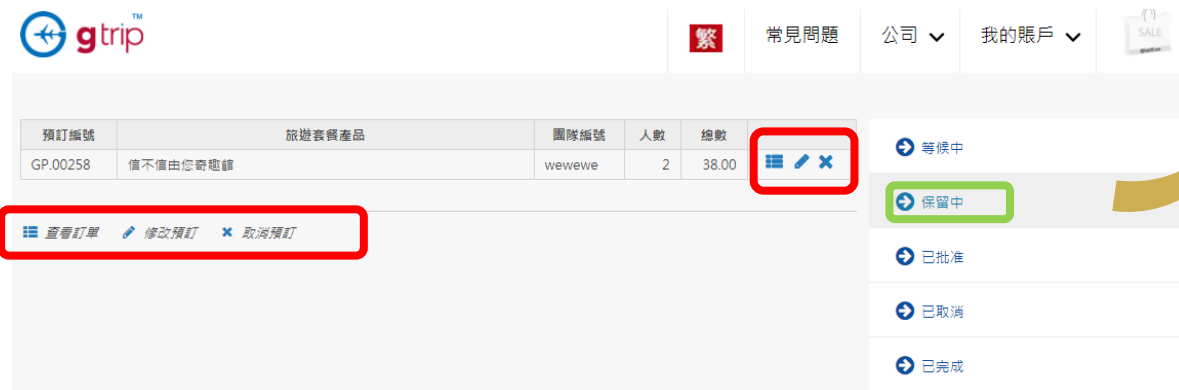

保留中

- 您預訂的產品，系統已經幫您保留住配額
- 您可以登錄您的賬戶，更改預訂信息（日期和時間、人數和備註）
- 您也可以取消預訂，但需要註明取消信息
- 您郵箱會收到系統發出的付款通知，提醒您在付款截止日期前，及時付款

- 點擊“我的賬戶”，選擇“預訂詳情”（首先在第一步要登錄您的賬戶）