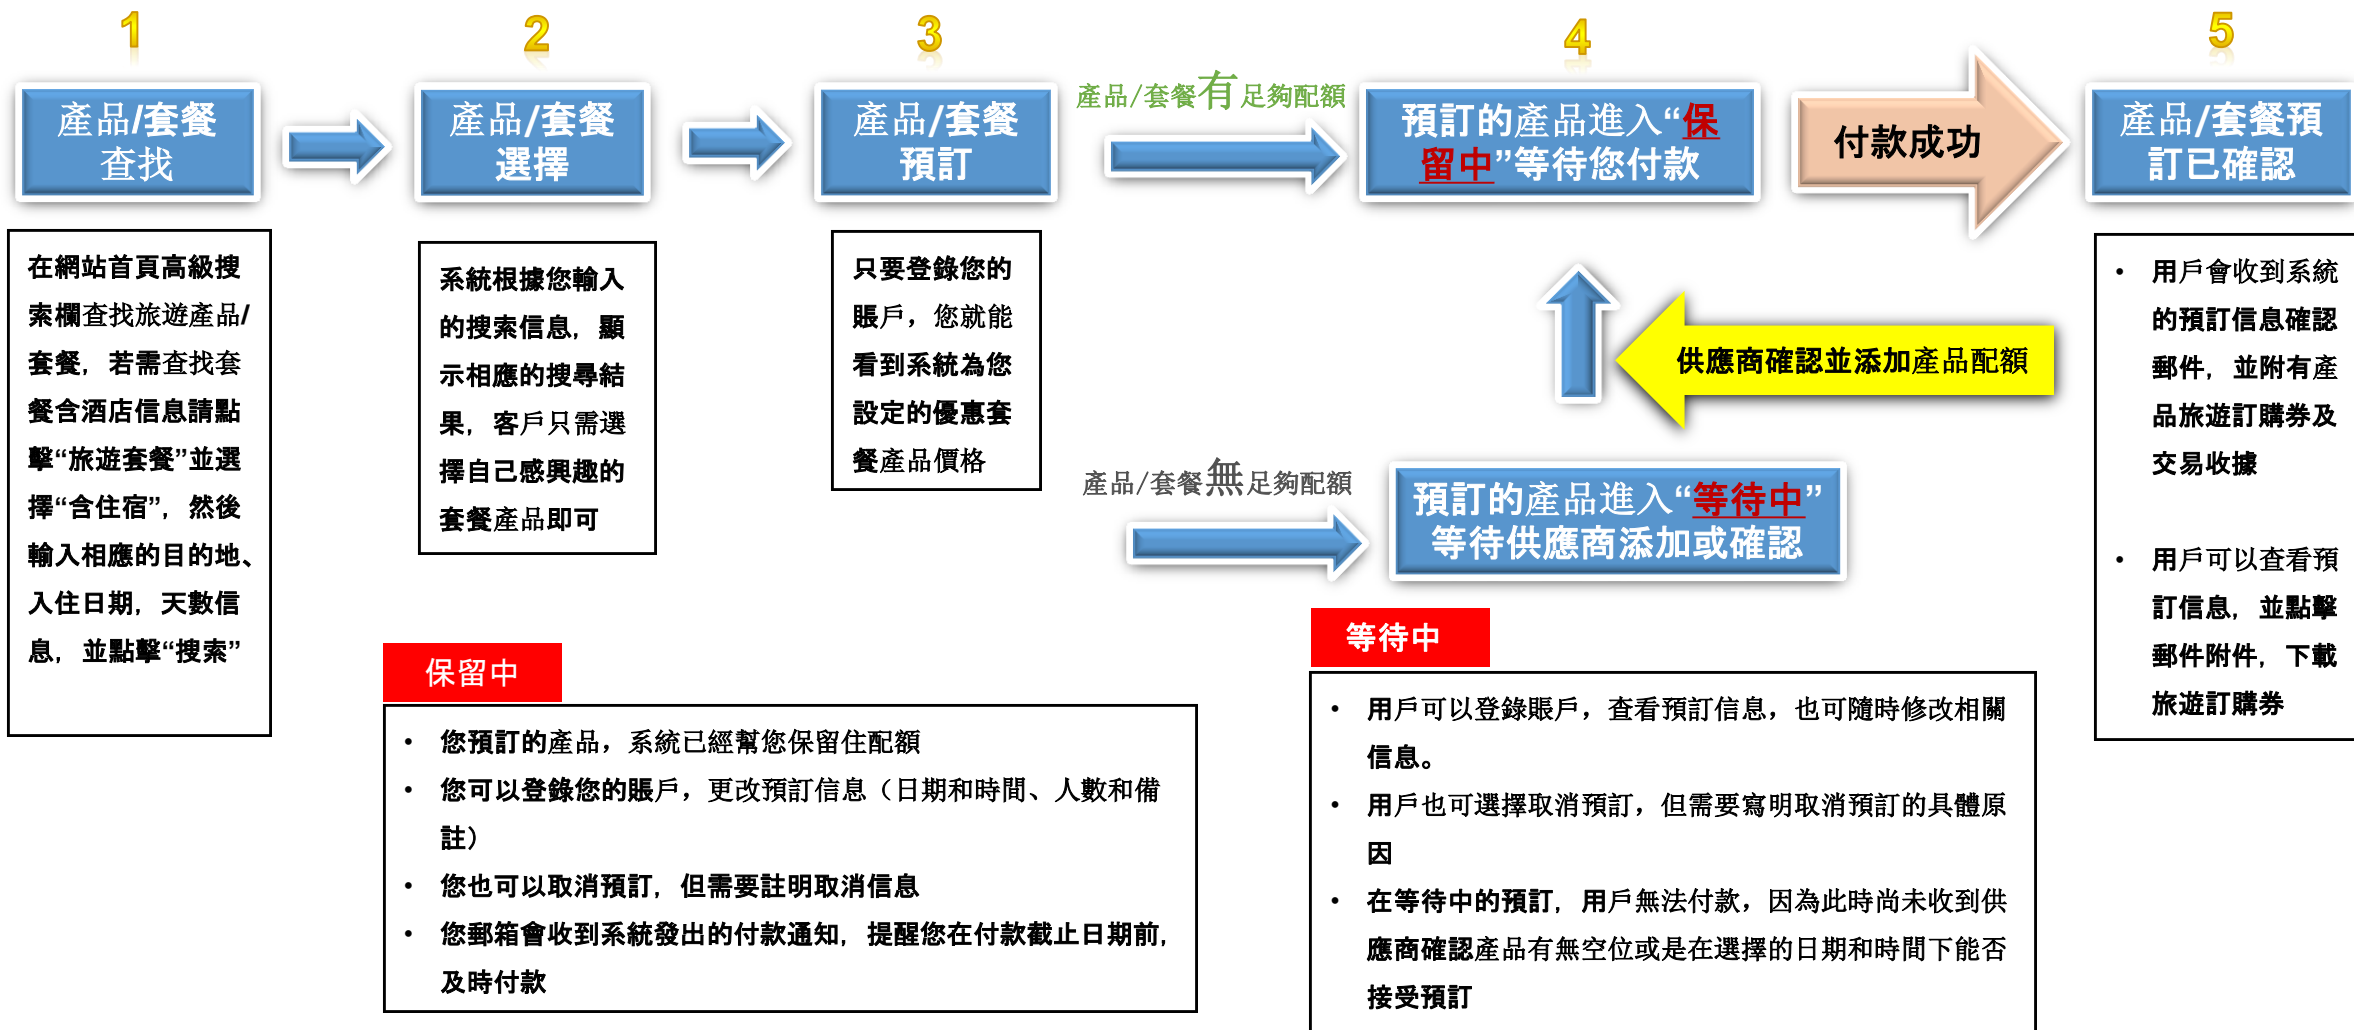

預訂流程

1. 產品及套餐查詢: 使用高級搜索欄, 查找旅遊產品/套餐

高級搜索欄查詢功能

繁 常見問題 登錄/註冊

旅遊套餐 住宿 景點 餐廳 搜索 購物

含住宿

目的地: 布里斯班, 昆士蘭, 澳大利亞 |

入住日期: 28/02/2018

天數: 2

退房日期: 02/03/2018

房間數目: 1 成人: 2 兒童: 嬰兒:

搜索

在網站首頁高級搜索欄, 點擊“旅遊套餐”並選擇“含住宿”, 然後輸入相應的目的地、入住日期、天數、人數信息, 然後點擊“搜索”

2. 產品及套餐選擇

查詢結果

布里斯班索菲特酒店 (1晚) + 自助餐早餐 + 海鮮自助餐晚餐